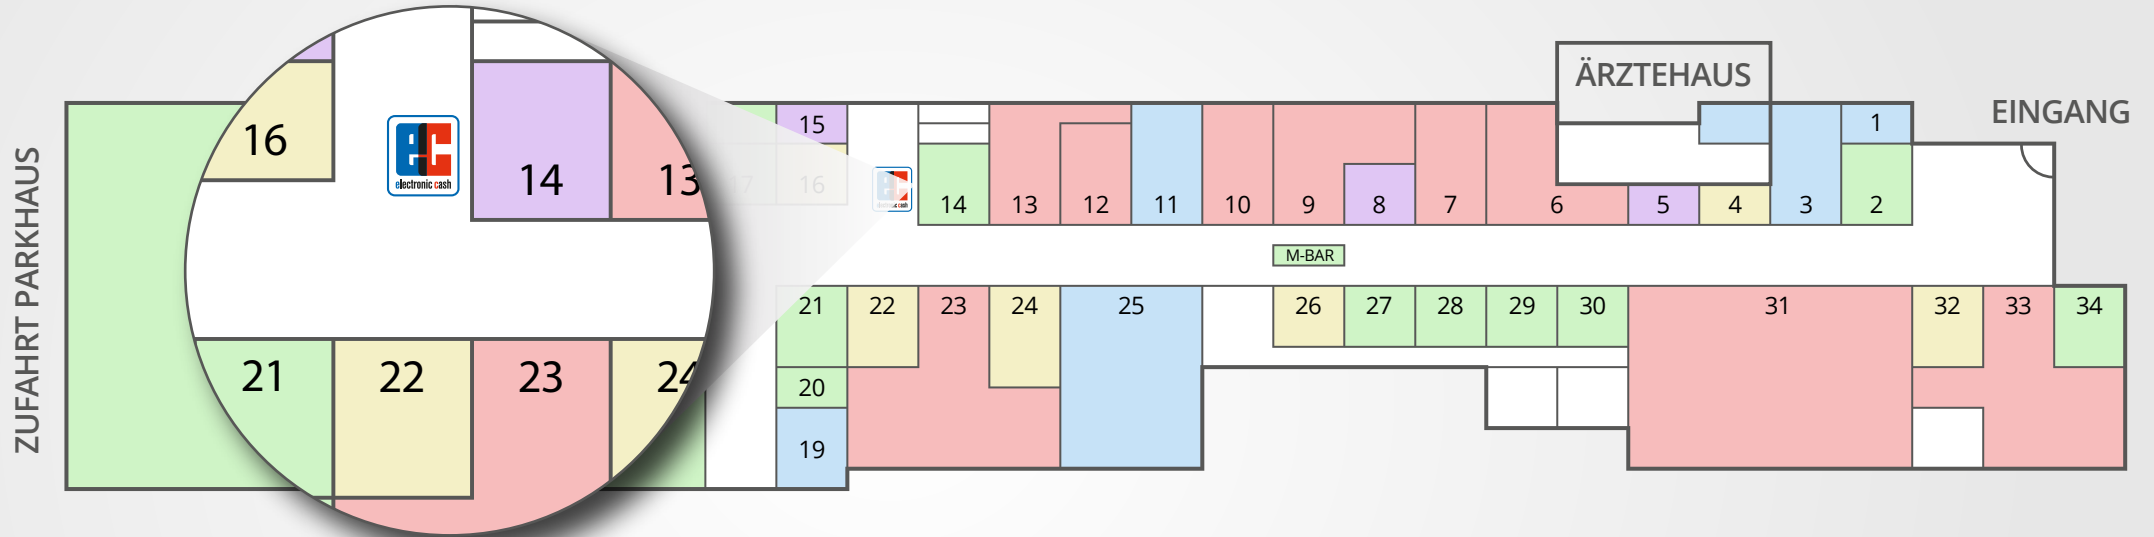

EG

FLÄCHENBELEGUNGSPLAN

Pit Stop
Dänisches Bettenlager
Motorrad Louis
Fachmarkt

Lebensmittel & Gastronomie	Mode, Schuhe & Accessoires	Blumen, Geschenke, Schreibwaren	Schönheit, Gesundheit, Reise	Dienstleistungen und mehr
2 Eiskönigin	6 Orsay	4 Juwelier Classic	1 Deluxe Nails / Nagelstudio	5 FahrkartenAgentur
14 Hussel Süßwaren	7 Taschenparadies	16 K-Kiosk	3 Europa Apotheke	8 Häring – Schlüsseldienst
17 Kaufland Wagenbox	9 Leder-Schmidt	22 Mc Paper	11 Apollo Optik	Schuhreparaturannahme
18 Kaufland	10 Diva Style	24 Nanu Nana	19 Styleboxx (Frisör Klier)	15 Expert – Änderungsschneiderei
20 Mago	12 H&L Mode (Street One)	26 Spielwaren & Geschenkartikel	25 Rossmann	Reinigungsannahme
21 Wiener Feinbäckerei Heberer	13 Ernesting´s family	32 Bijou Brigitte		
27 Asiagourmet	23 Deichmann Schuhe			
28 Bistro Narli/Restaurant	31 C & A			
29 Original Thüringer Ritter	33 Charles Vögele			
30 Biere der Welt				
34 Mc Donald's				